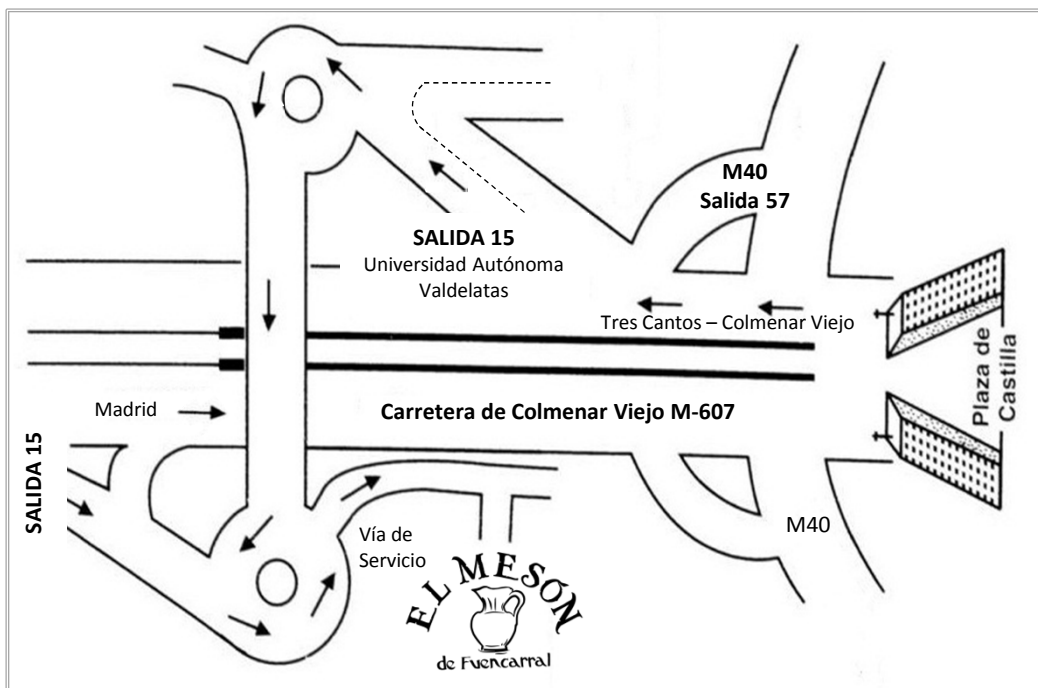

Plano de Llegada a El Mesón de Fuencarral

Localización en GPS

- Introducir como punto de Interés : El Mesón de Fuencarral
- o Introducir coordenadas: Latitud: 40° 31' 47,68" (N); Longitud: - 3° 41' 34,89" (O)

Accesos a Carretera de Colmenar Viejo M-607:

- Desde Plaza de Castilla
- Por la M-30 dirección Burgos, Salida 0A, Tres Cantos- Colmenar Viejo
- Por la M40 Salida 57 Tres Cantos- Colmenar Viejo

- En la Carretera de Colmenar Viejo (M607) **desde Madrid** dirección Colmenar Viejo, tomar la Salida 15, y coger el Carril de la Izquierda.

Al llegar a la **1ª rotonda**, coger la **Salida de la Izquierda** para realizar el cambio de sentido (dirección Madrid). En la **2ª rotonda** tomar la **Salida de la Izquierda** dirección **Vía de Servicio**

- En la M607, **desde Colmenar Viejo** dirección Madrid, Tomar la Salida 15 y en la rotonda coger la **1ª Salida de la Derecha** dirección **Vía de Servicio**.